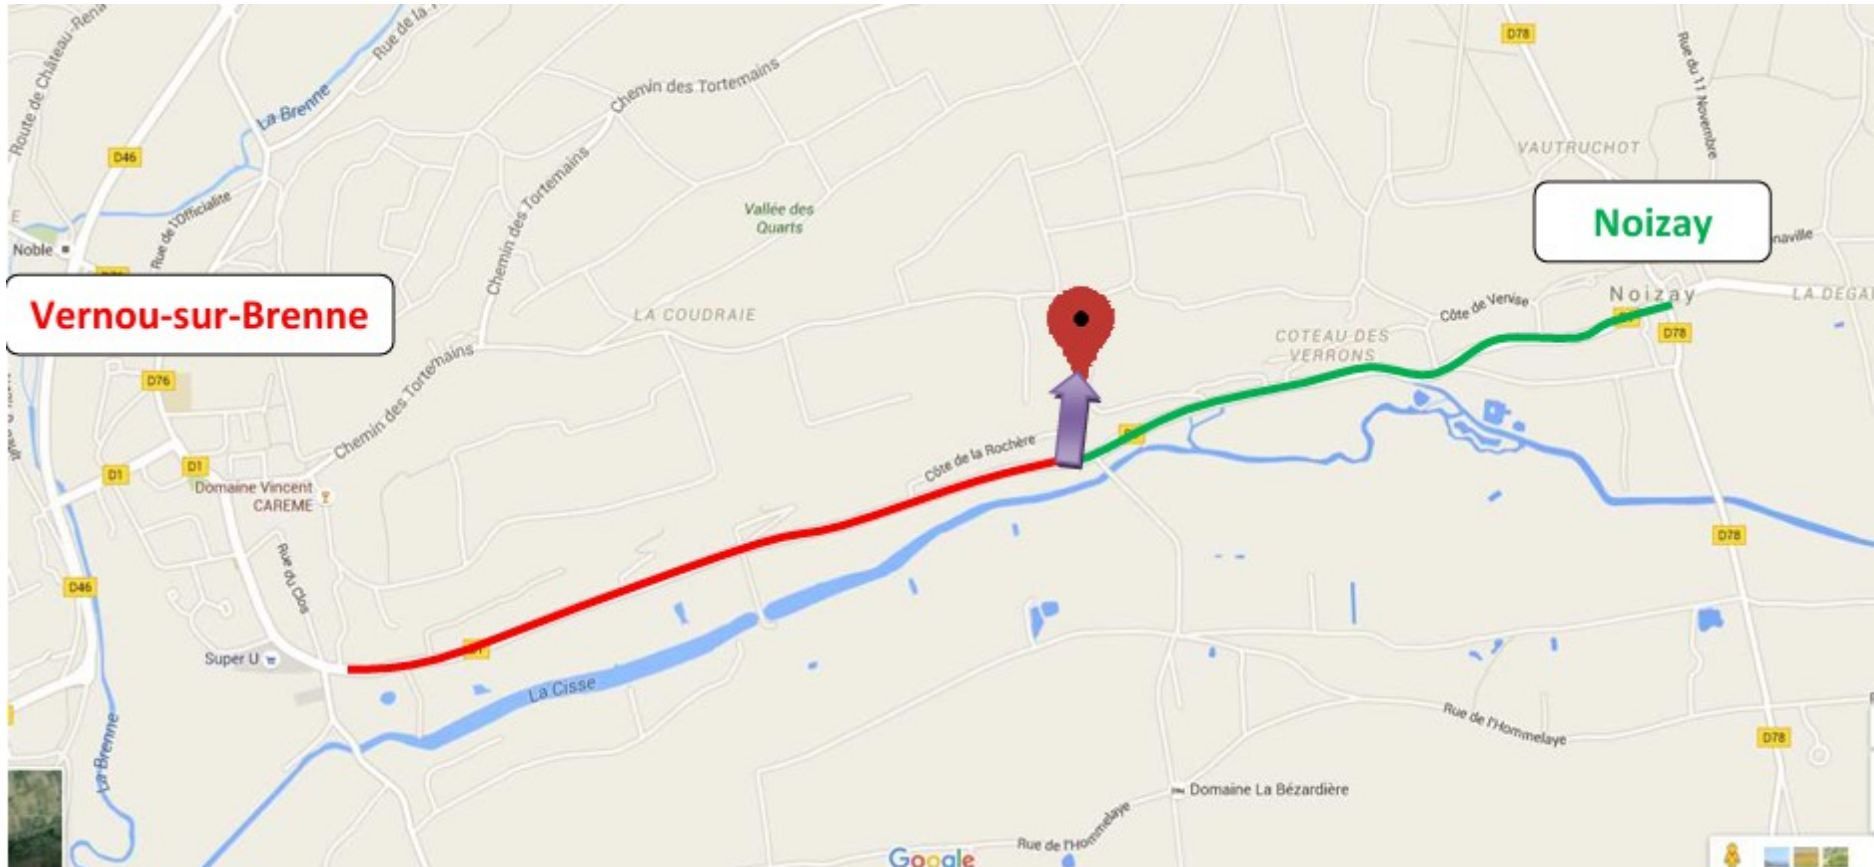

Bonjour !

Voici une petite explication et des photos pour vous permettre de facilement atteindre le gîte troglodyte.

N'hésitez pas à nous contacter si besoin au 06 49 93 88 28 ou 07 70 35 50 33

Adresse :

**161 rue de la Rochère
37210 Noizay**

Hi !

This document and photos should help you to easily find how to reach the troglodyte house.

Do not hesitate to contact us if you need help. Our phone number is +33 6 49 93 88 28 or +33 7 70 35 50 33

Adresse :

**161 rue de la Rochère
37210 Noizay**

www.la-rochere.eu

_____ depuis / from Vernou-sur-Brenne (en direction / toward Noizay)

_____ depuis / from Noizay (en direction / toward Vernou-sur Brenne)

Plus que 300 mètres à parcourir ! Suivez la route qui monte vers les vignes.
Only 300 meters before arriving ! Just follow the road which rise.

C'est sur votre gauche !

It's on your left !

Parking et entrée du logement