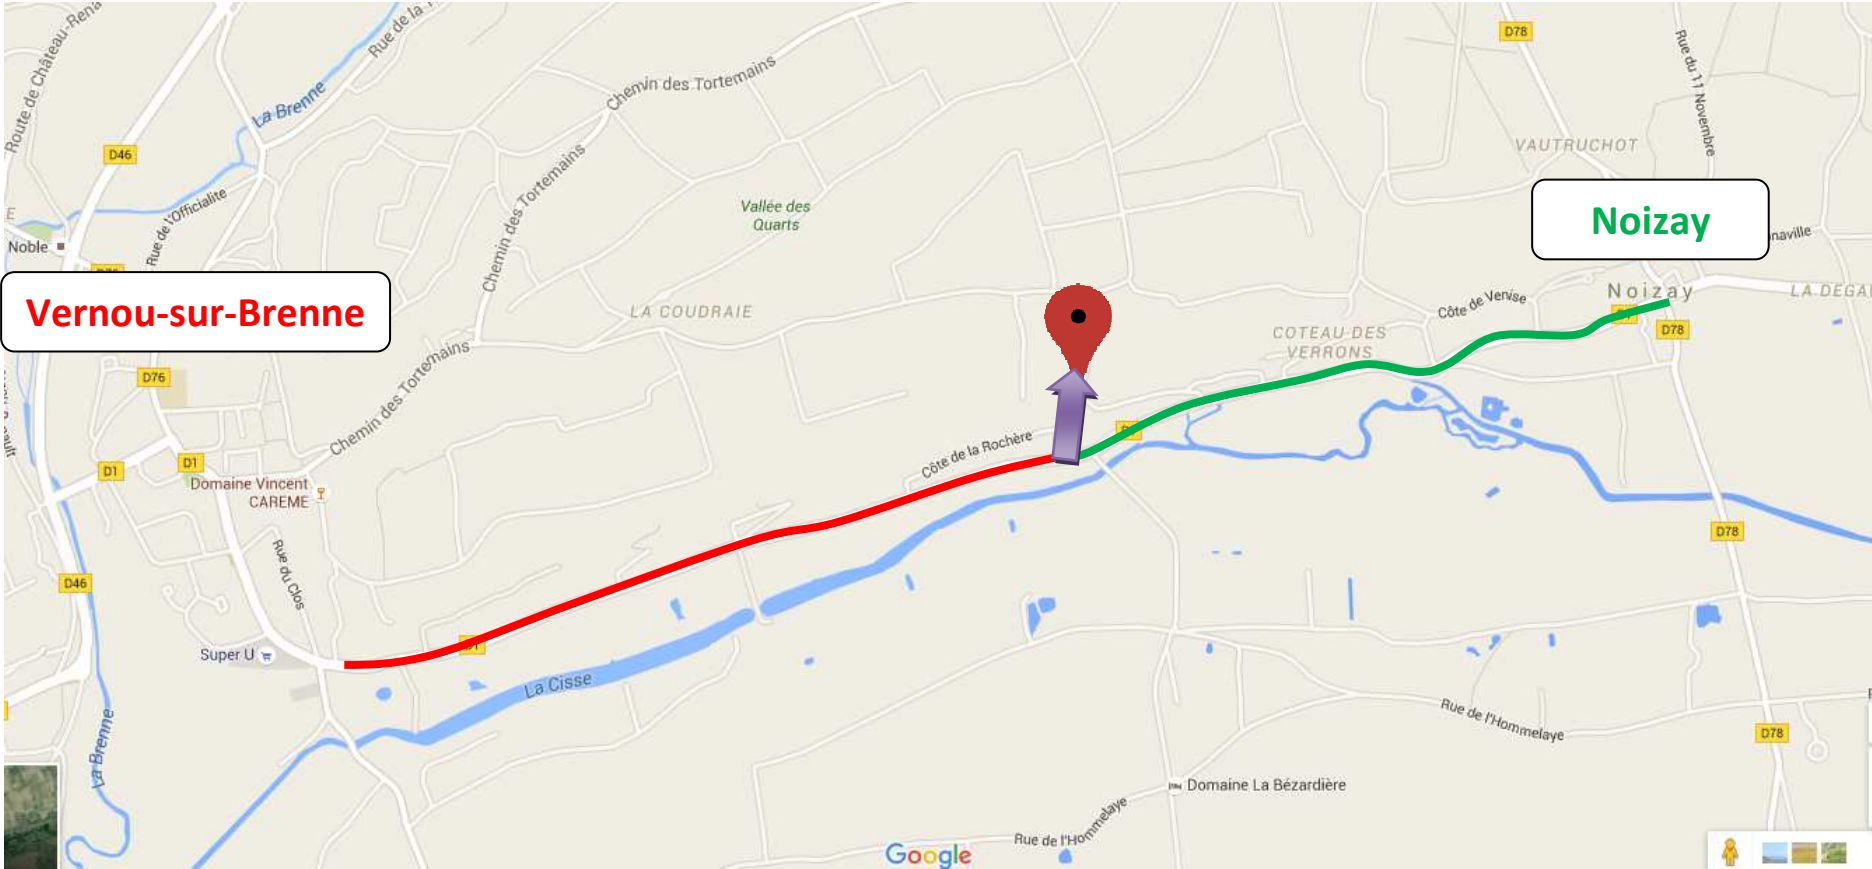

www.la-rochere.eu

Bonjour !

Voici une petite explication et des photos pour vous permettre de facilement atteindre le gîte troglodyte.

N'hésitez pas à nous contacter si besoin au 06 49 93 88 28 ou 07 70 35 50 33

Adresse :

**195 rue de la Rochère
37210 Noizay**

Hi !

This document and photos should help you to easily find how to reach the troglodyte house.

Do not hesitate to contact us if you need help. Our phone number is +33 6 49 93 88 28 or +33 7 70 35 50 33

Adresse :

**195 rue de la Rochère
37210 Noizay**

_____ depuis / from Vernou-sur-Brenne (en direction / toward Noizay)

_____ depuis / from Noizay (en direction / toward Vernou-sur Brenne)

Plus que 300 mètres à parcourir ! Suivez la route qui monte vers les vignes.
Only 300 meters before arriving ! Just follow the road which rise.