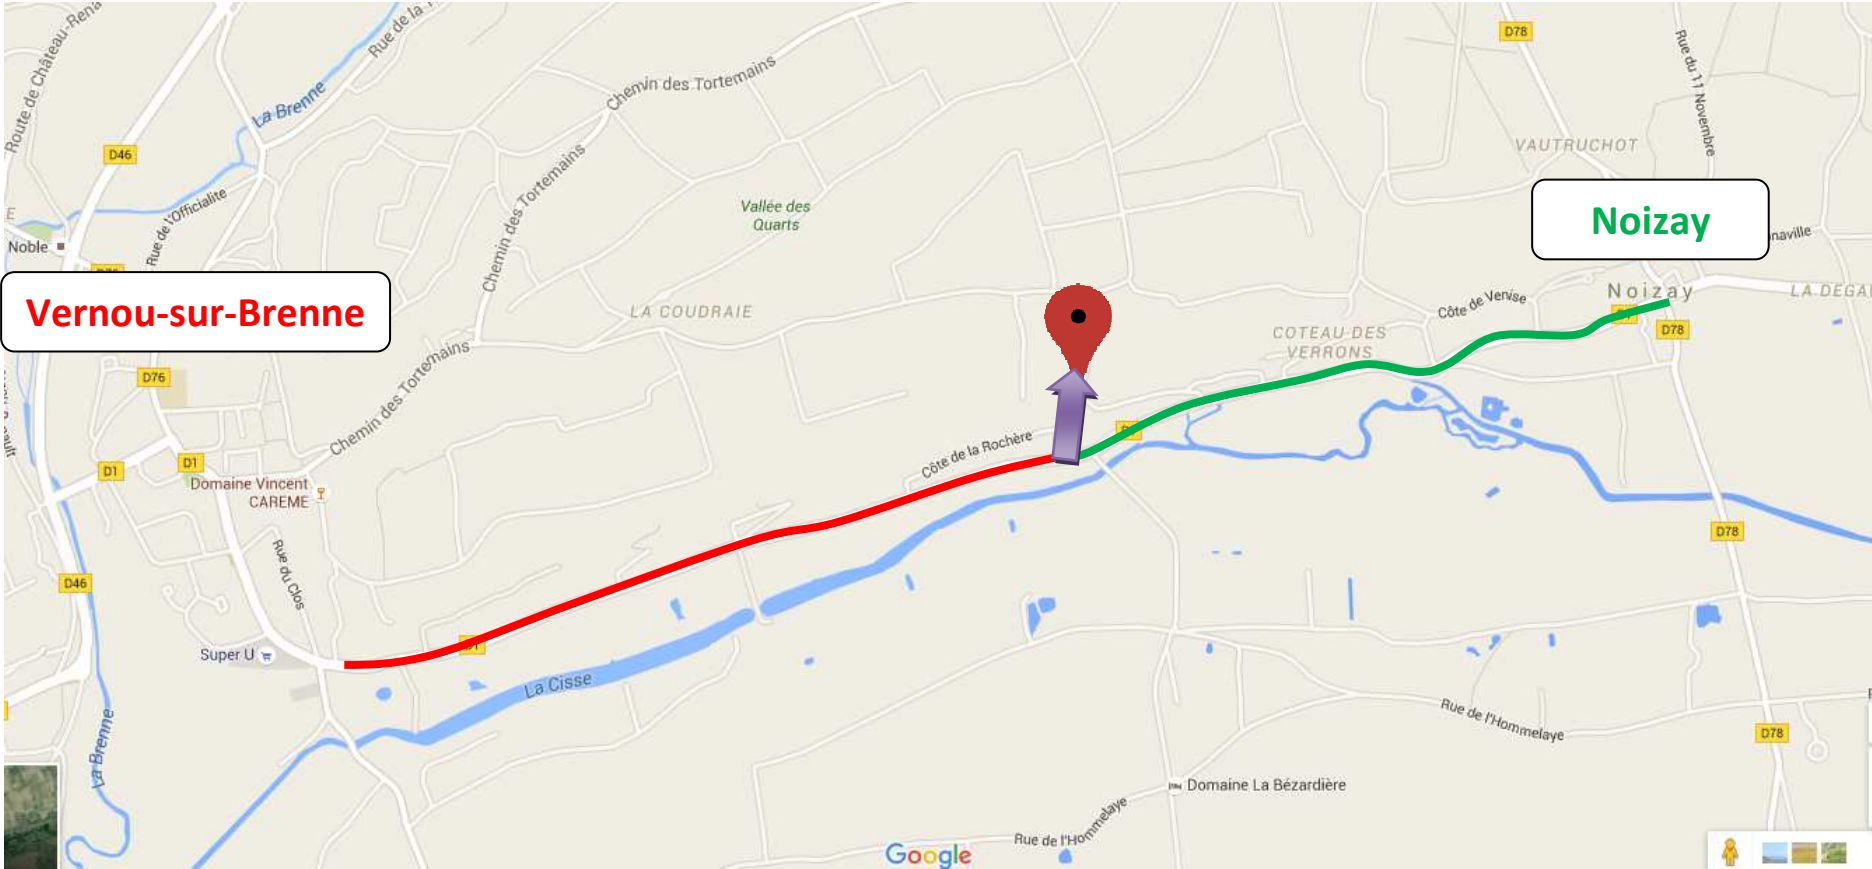

**Adresse :**

**195 rue de la Rochère  
37210 Noizay**

**Hi !**

**This document and photos should help you to easily find how to reach the troglodyte house.**

**Do not hesitate to contact us if you need help. Our phone number is +33 6 49 93 88 28 or +33 7 70 35 50 33**

**Adresse :**

**195 rue de la Rochère  
37210 Noizay**

**\_\_\_\_\_ depuis / from Vernou-sur-Brenne (en direction / toward Noizay)**

**\_\_\_\_\_ depuis / from Noizay (en direction / toward Vernou-sur Brenne)**

**Plus que 300 mètres à parcourir ! Suivez la route qui monte vers les vignes.**  
**Only 300 meters before arriving ! Just follow the road which rise.**

On continue de grimper !

Keep rising !

Voilà, c'est sur votre gauche