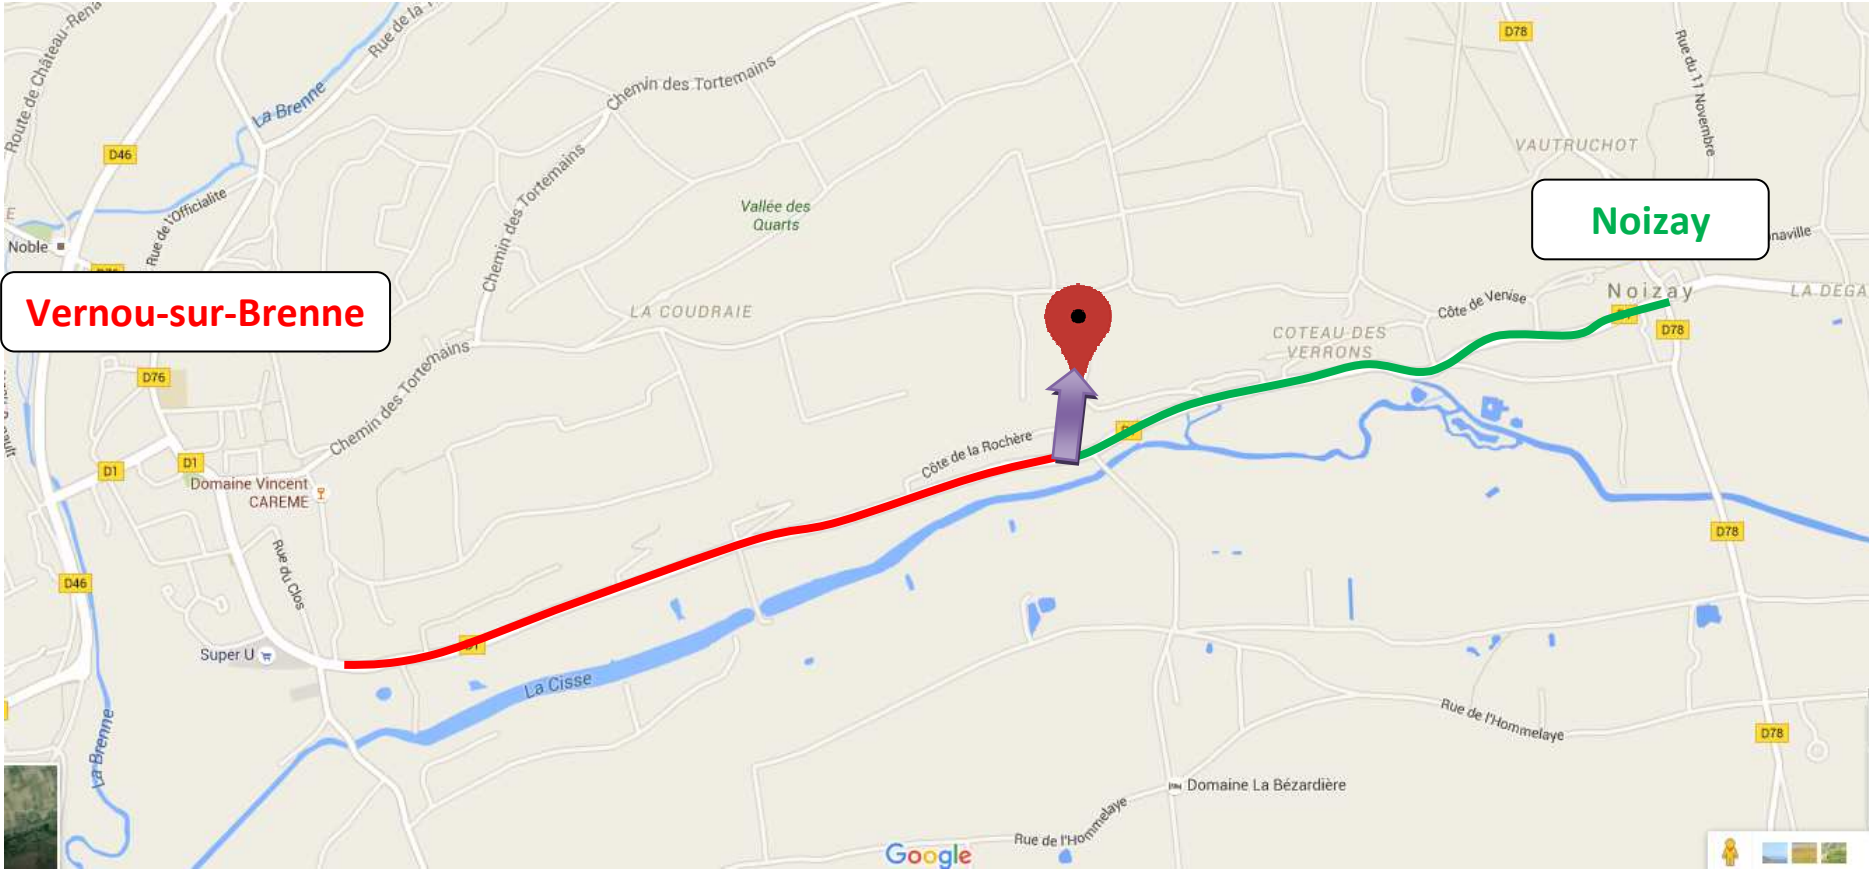

www.la-rochere.eu

Bonjour !

Voici une petite explication et des photos pour vous permettre de facilement atteindre le gîte troglodyte.

N'hésitez pas à nous contacter si besoin au 06 49 93 88 28 ou 07 70 35 50 33

Adresse :

**161 rue de la Rochère
37210 Noizay**

Hi !

This document and photos should help you to easily find how to reach the troglodyte house.

Do not hesitate to contact us if you need help. Our phone number is +33 6 49 93 88 28 or +33 7 70 35 50 33

Adresse :

**161 rue de la Rochère
37210 Noizay**

_____ depuis / from Vernou-sur-Brenne (en direction / toward Noizay)

_____ depuis / from Noizay (en direction / toward Vernou-sur Brenne)

Plus que 300 mètres à parcourir ! Suivez la route qui monte vers les vignes.
Only 300 meters before arriving ! Just follow the road which rise.