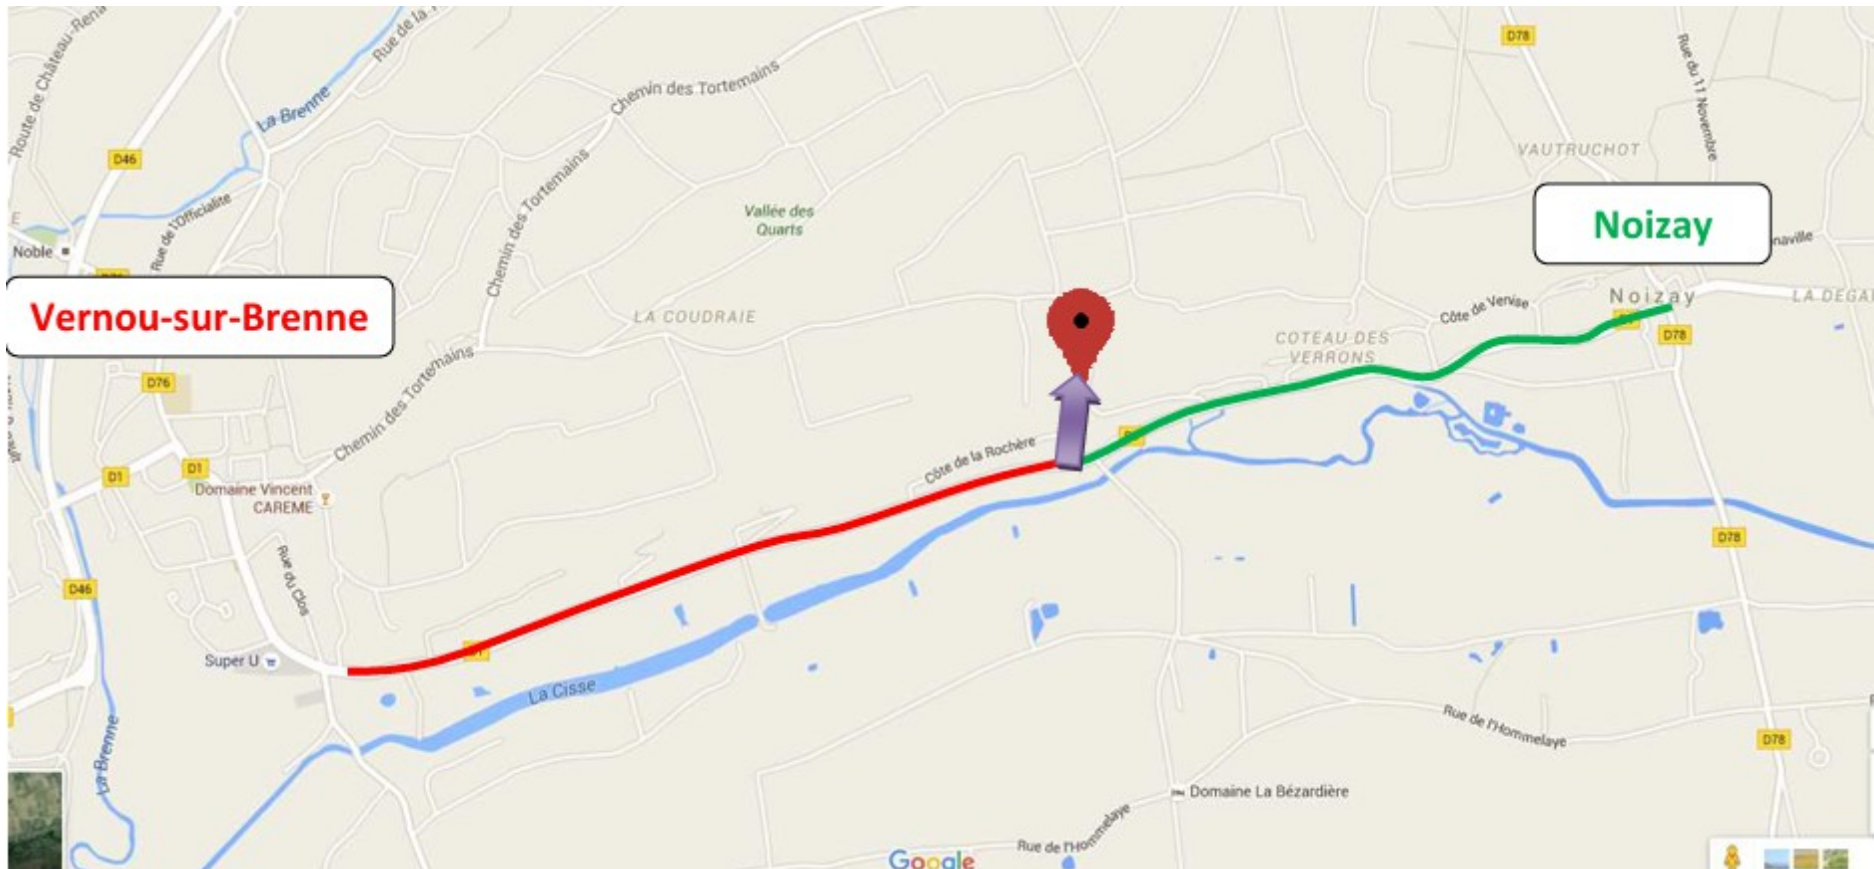

Bonjour !

Voici une petite explication et des photos pour vous permettre de facilement atteindre le gîte troglodyte.

N'hésitez pas à nous contacter si besoin au 06 70 13 44 10

Adresse :

**195 rue de la Rochère
37210 Noizay**

Hi !

This document and photos should help you to easily find how to reach the troglodyte house.

Do not hesitate to contact us if you need help. Our phone number is +33 6 70 13 44 10

Adresse :

**195 rue de la Rochère
37210 Noizay**

www.la-rochere.eu

_____ depuis / from Vernou-sur-Brenne (en direction / toward Noizay)

_____ depuis / from Noizay (en direction / toward Vernou-sur Brenne)

Plus que 300 mètres à parcourir ! Suivez la route qui monte vers les vignes.
Only 300 meters before arriving ! Just follow the road which rise.