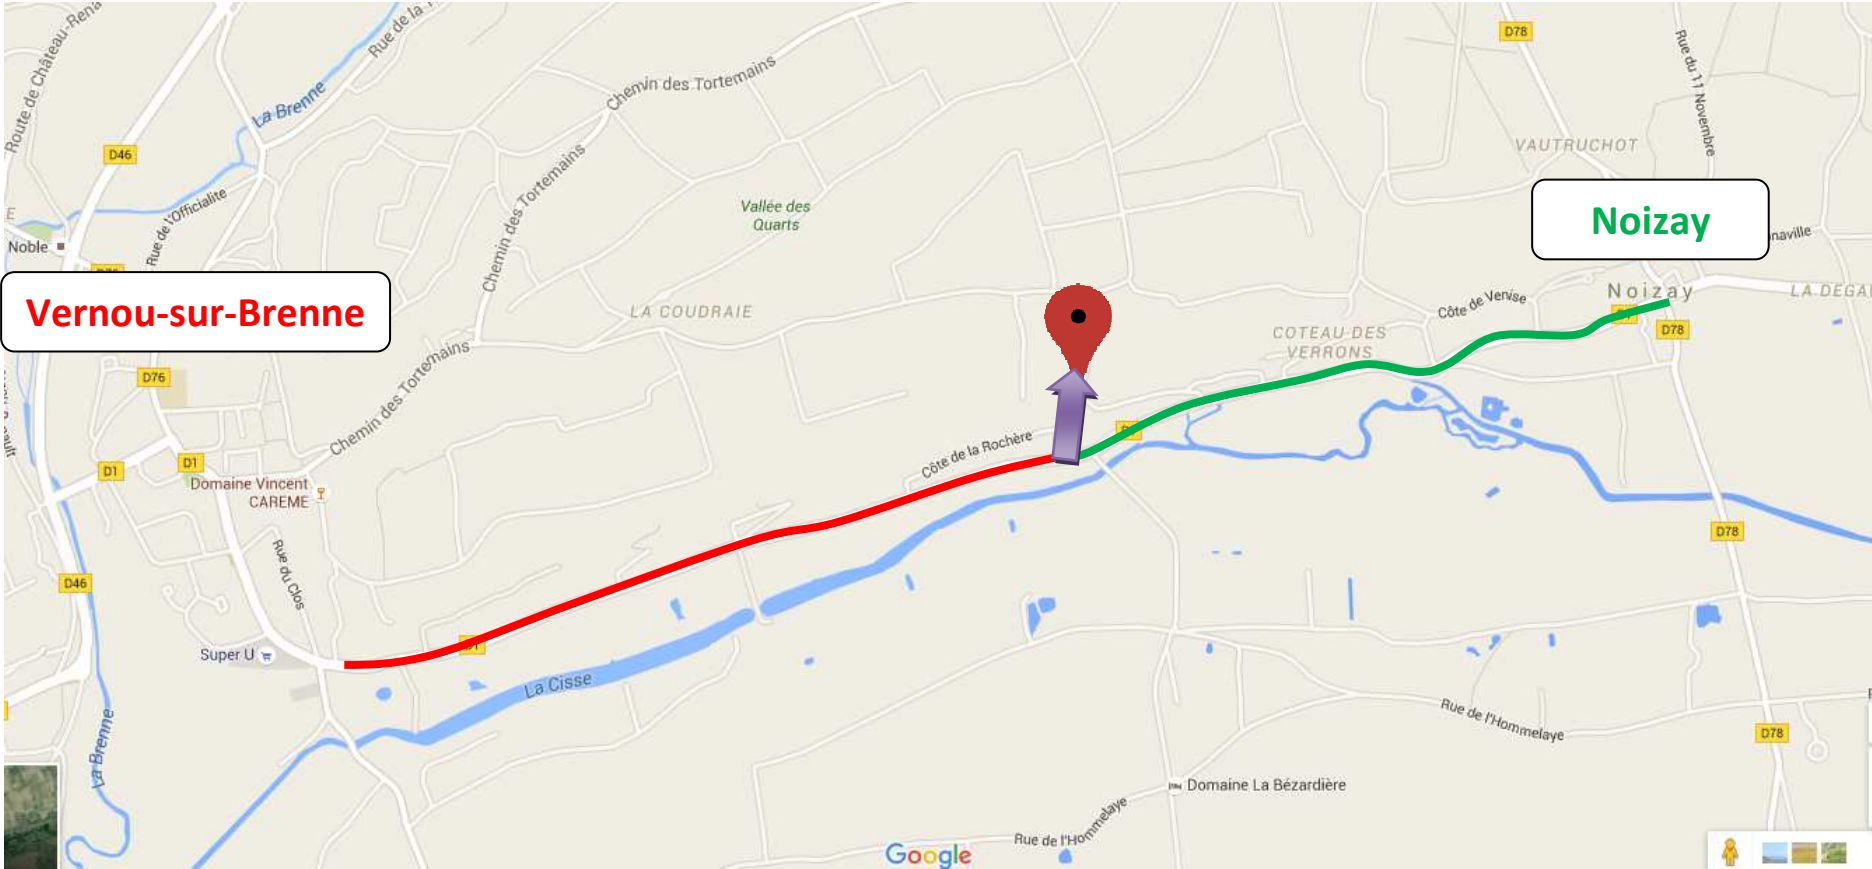

**Adresse :**

**195 rue de la Rochère  
37210 Noizay**

**Hi !**

**This document and photos should help you to easily find how to reach the troglodyte house.**

**Do not hesitate to contact us if you need help. Our phone number is +33 6 49 93 88 28 or +33 7 70 35 50 33**

**Adresse :**

**195 rue de la Rochère  
37210 Noizay**

\_\_\_\_\_ depuis / from Vernou-sur-Brenne (en direction / toward Noizay)

\_\_\_\_\_ depuis / from Noizay (en direction / toward Vernou-sur Brenne)

**Plus que 300 mètres à parcourir ! Suivez la route qui monte vers les vignes.**  
**Only 300 meters before arriving ! Just follow the road which rise.**

On continue de grimper !

Keep rising !

Rue de la Rochère

Voilà, c'est sur votre gauche

It's on your left.

**Bienvenue !**